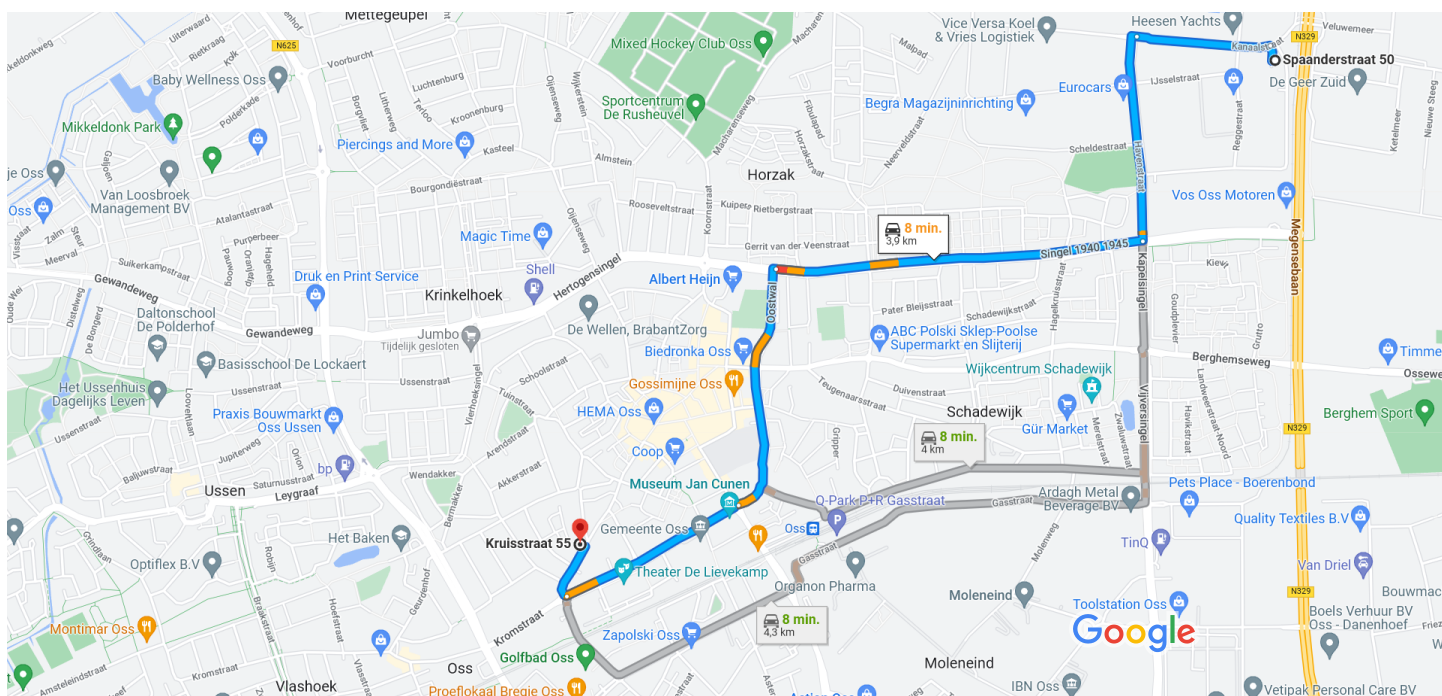

Spaanderstraat 50, 5347 LZ Oss naar Kruisstraat 55, 5341 HB Oss

Auto 3,9 km, 8 min.

Kaartgegevens ©2022 200 m

**via Singel 1940 1945** 8 min. 3,9 km

Nu snelste route voor verkeerssituatie

**via Spoorlaan** 8 min. 4,0 km

**via Gasstraat** 8 min. 4,3 km

Kruisstraat 55 verkennen

Restaurants

Hotels

Tankstations

Parkeren

Meer